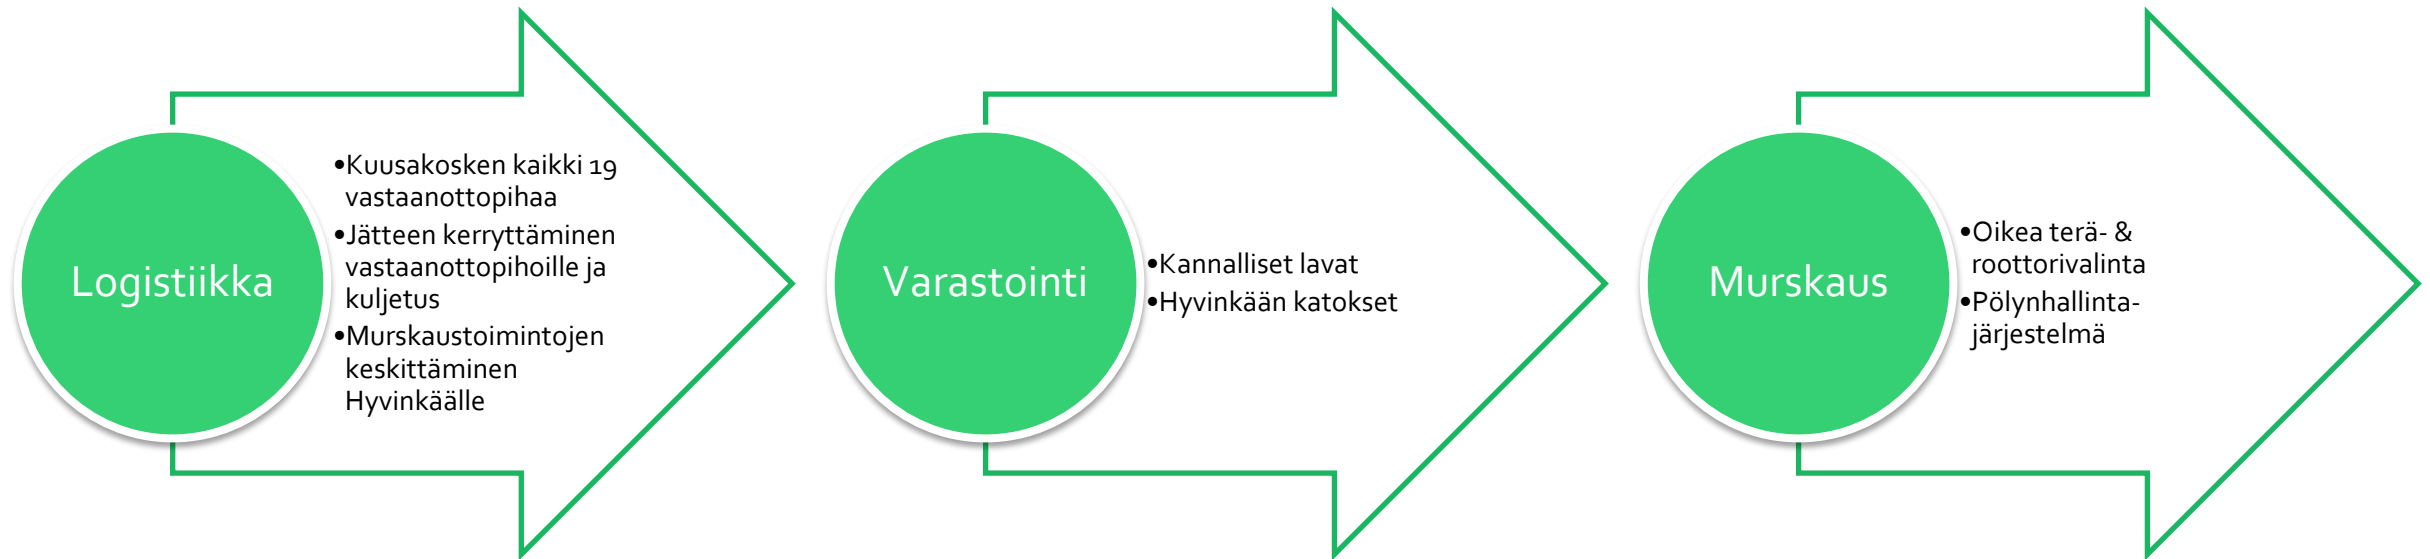

KIMURA – KIERRÄTYSOPERAATTORIN NÄKÖKULMA

Anu Söderena, Materiaalipäällikkö

HAASTEET

RATKAISUT

RESTORING VALUE